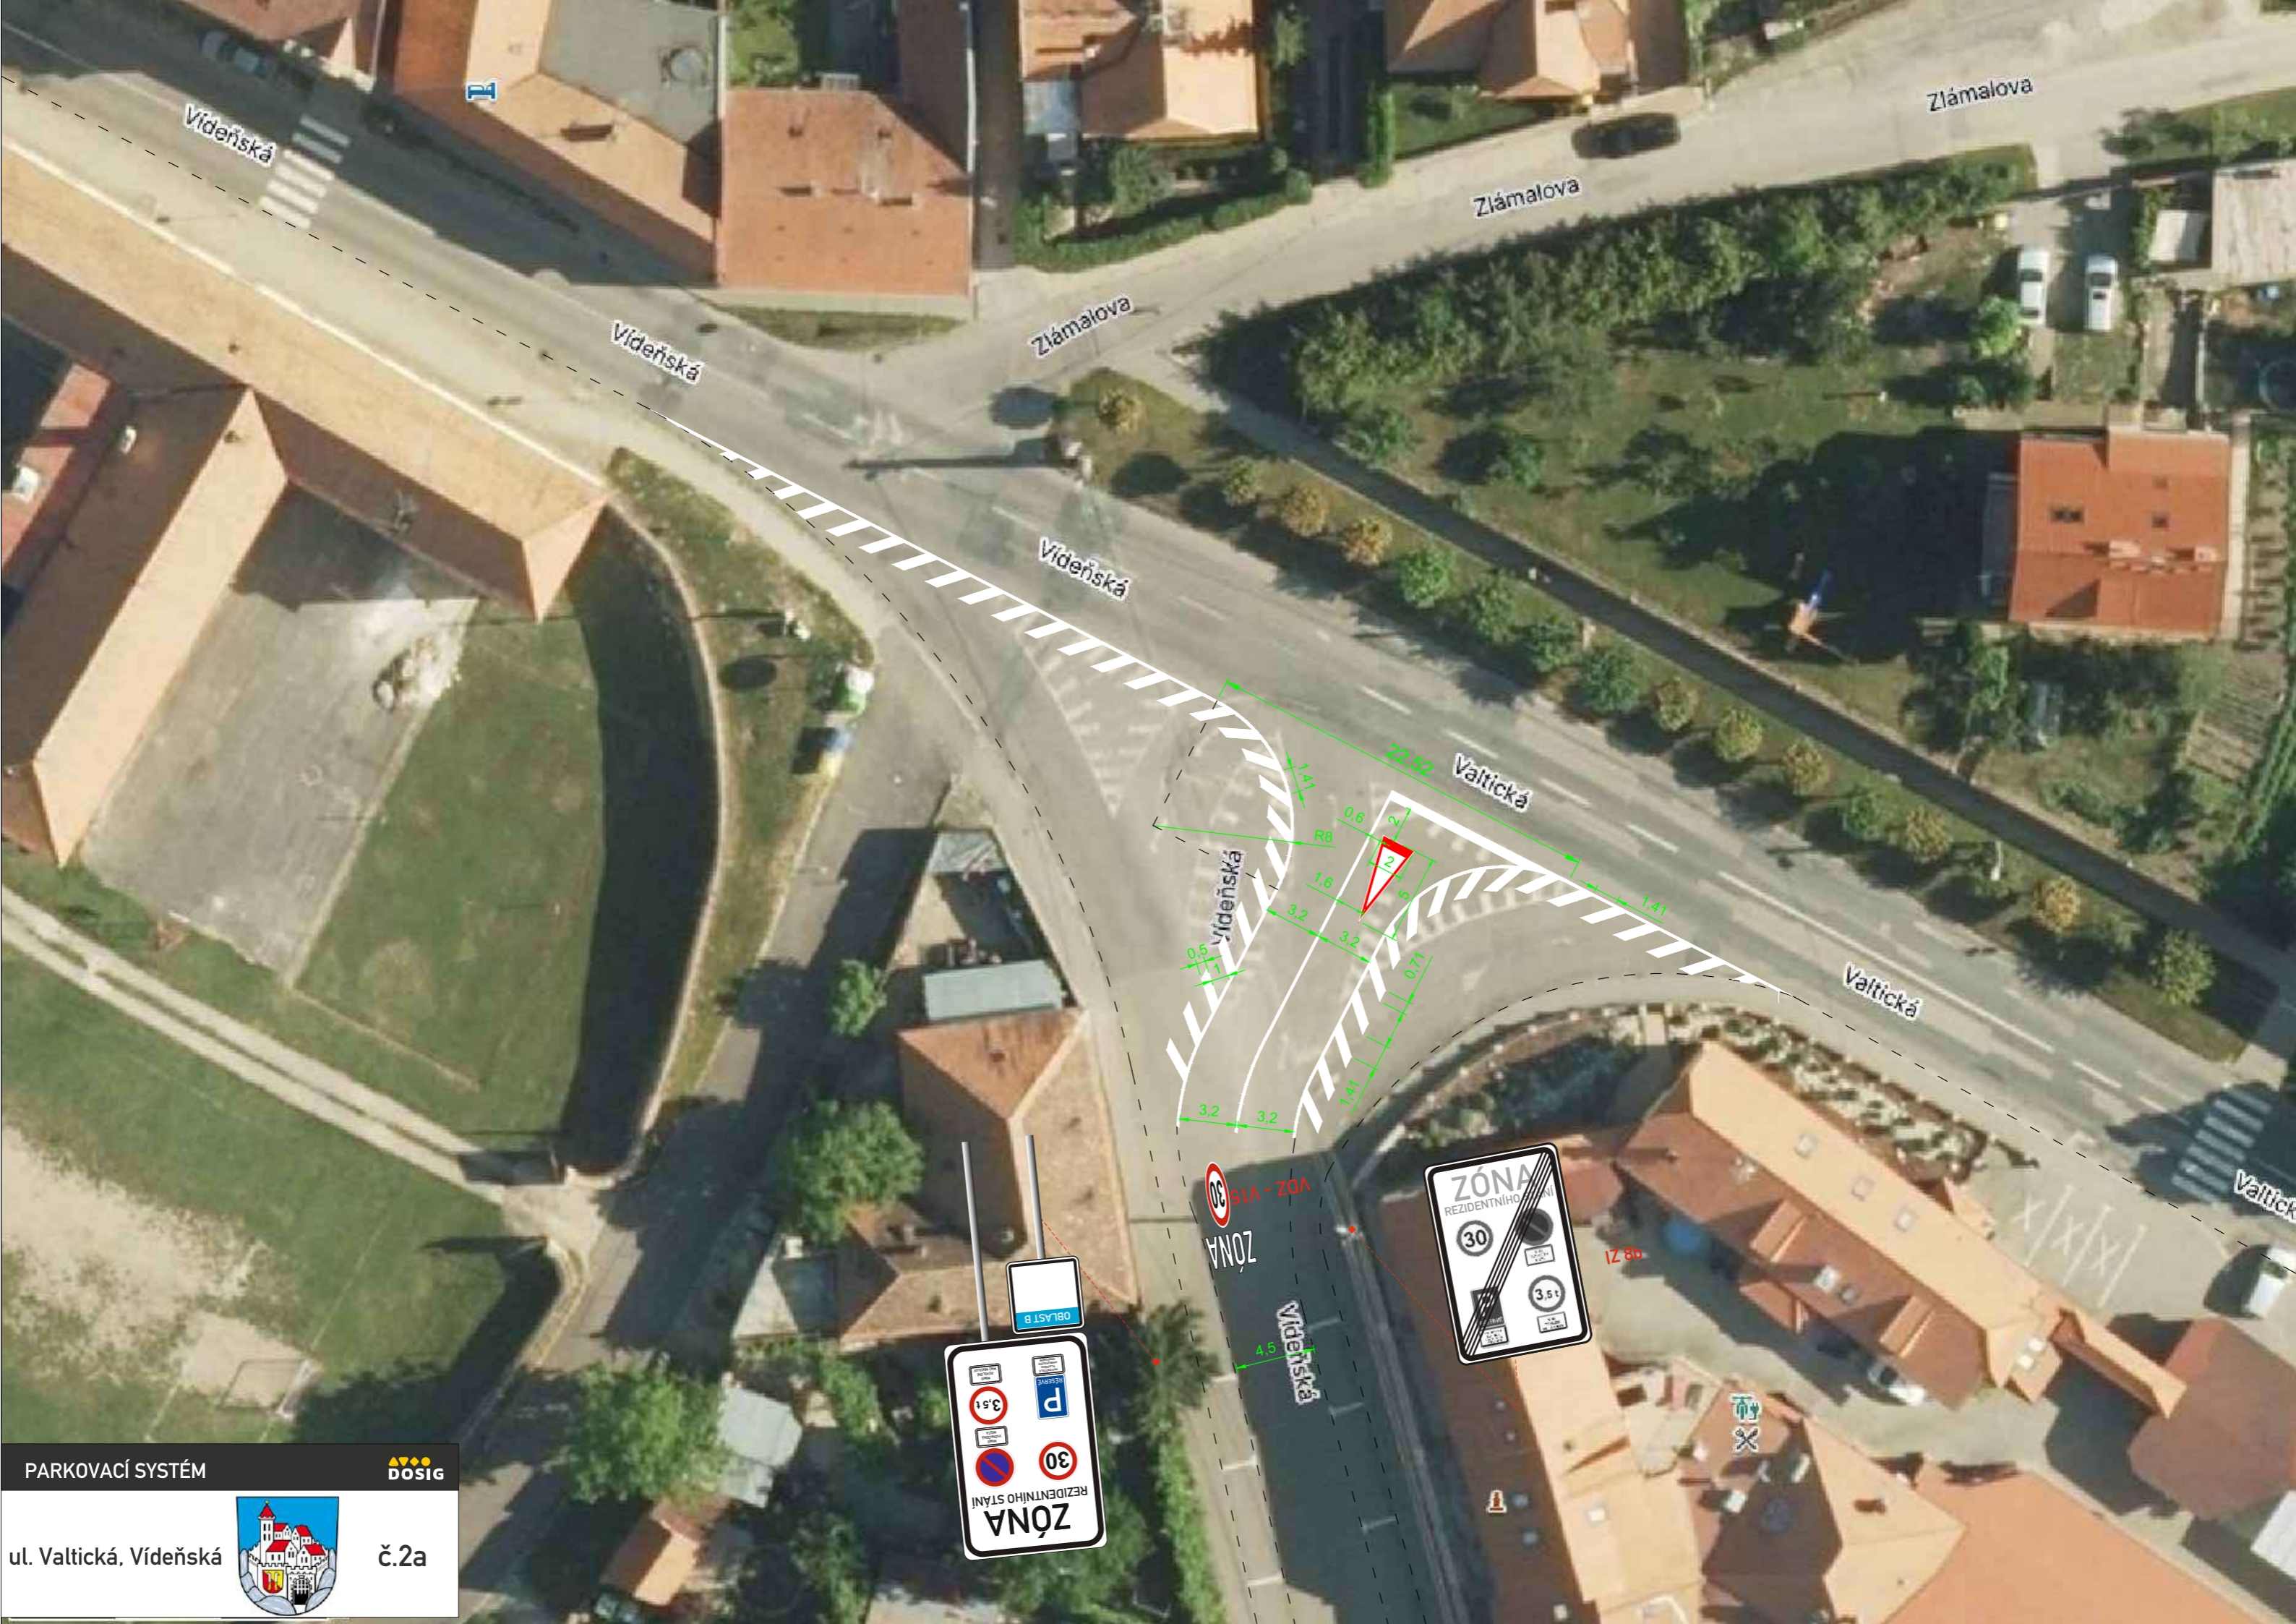

Vídeňská

Vídeňská

Zlámalova

Zlámalova

Zlámalova

Vídeňská

Valtická

Valtická

Valtická