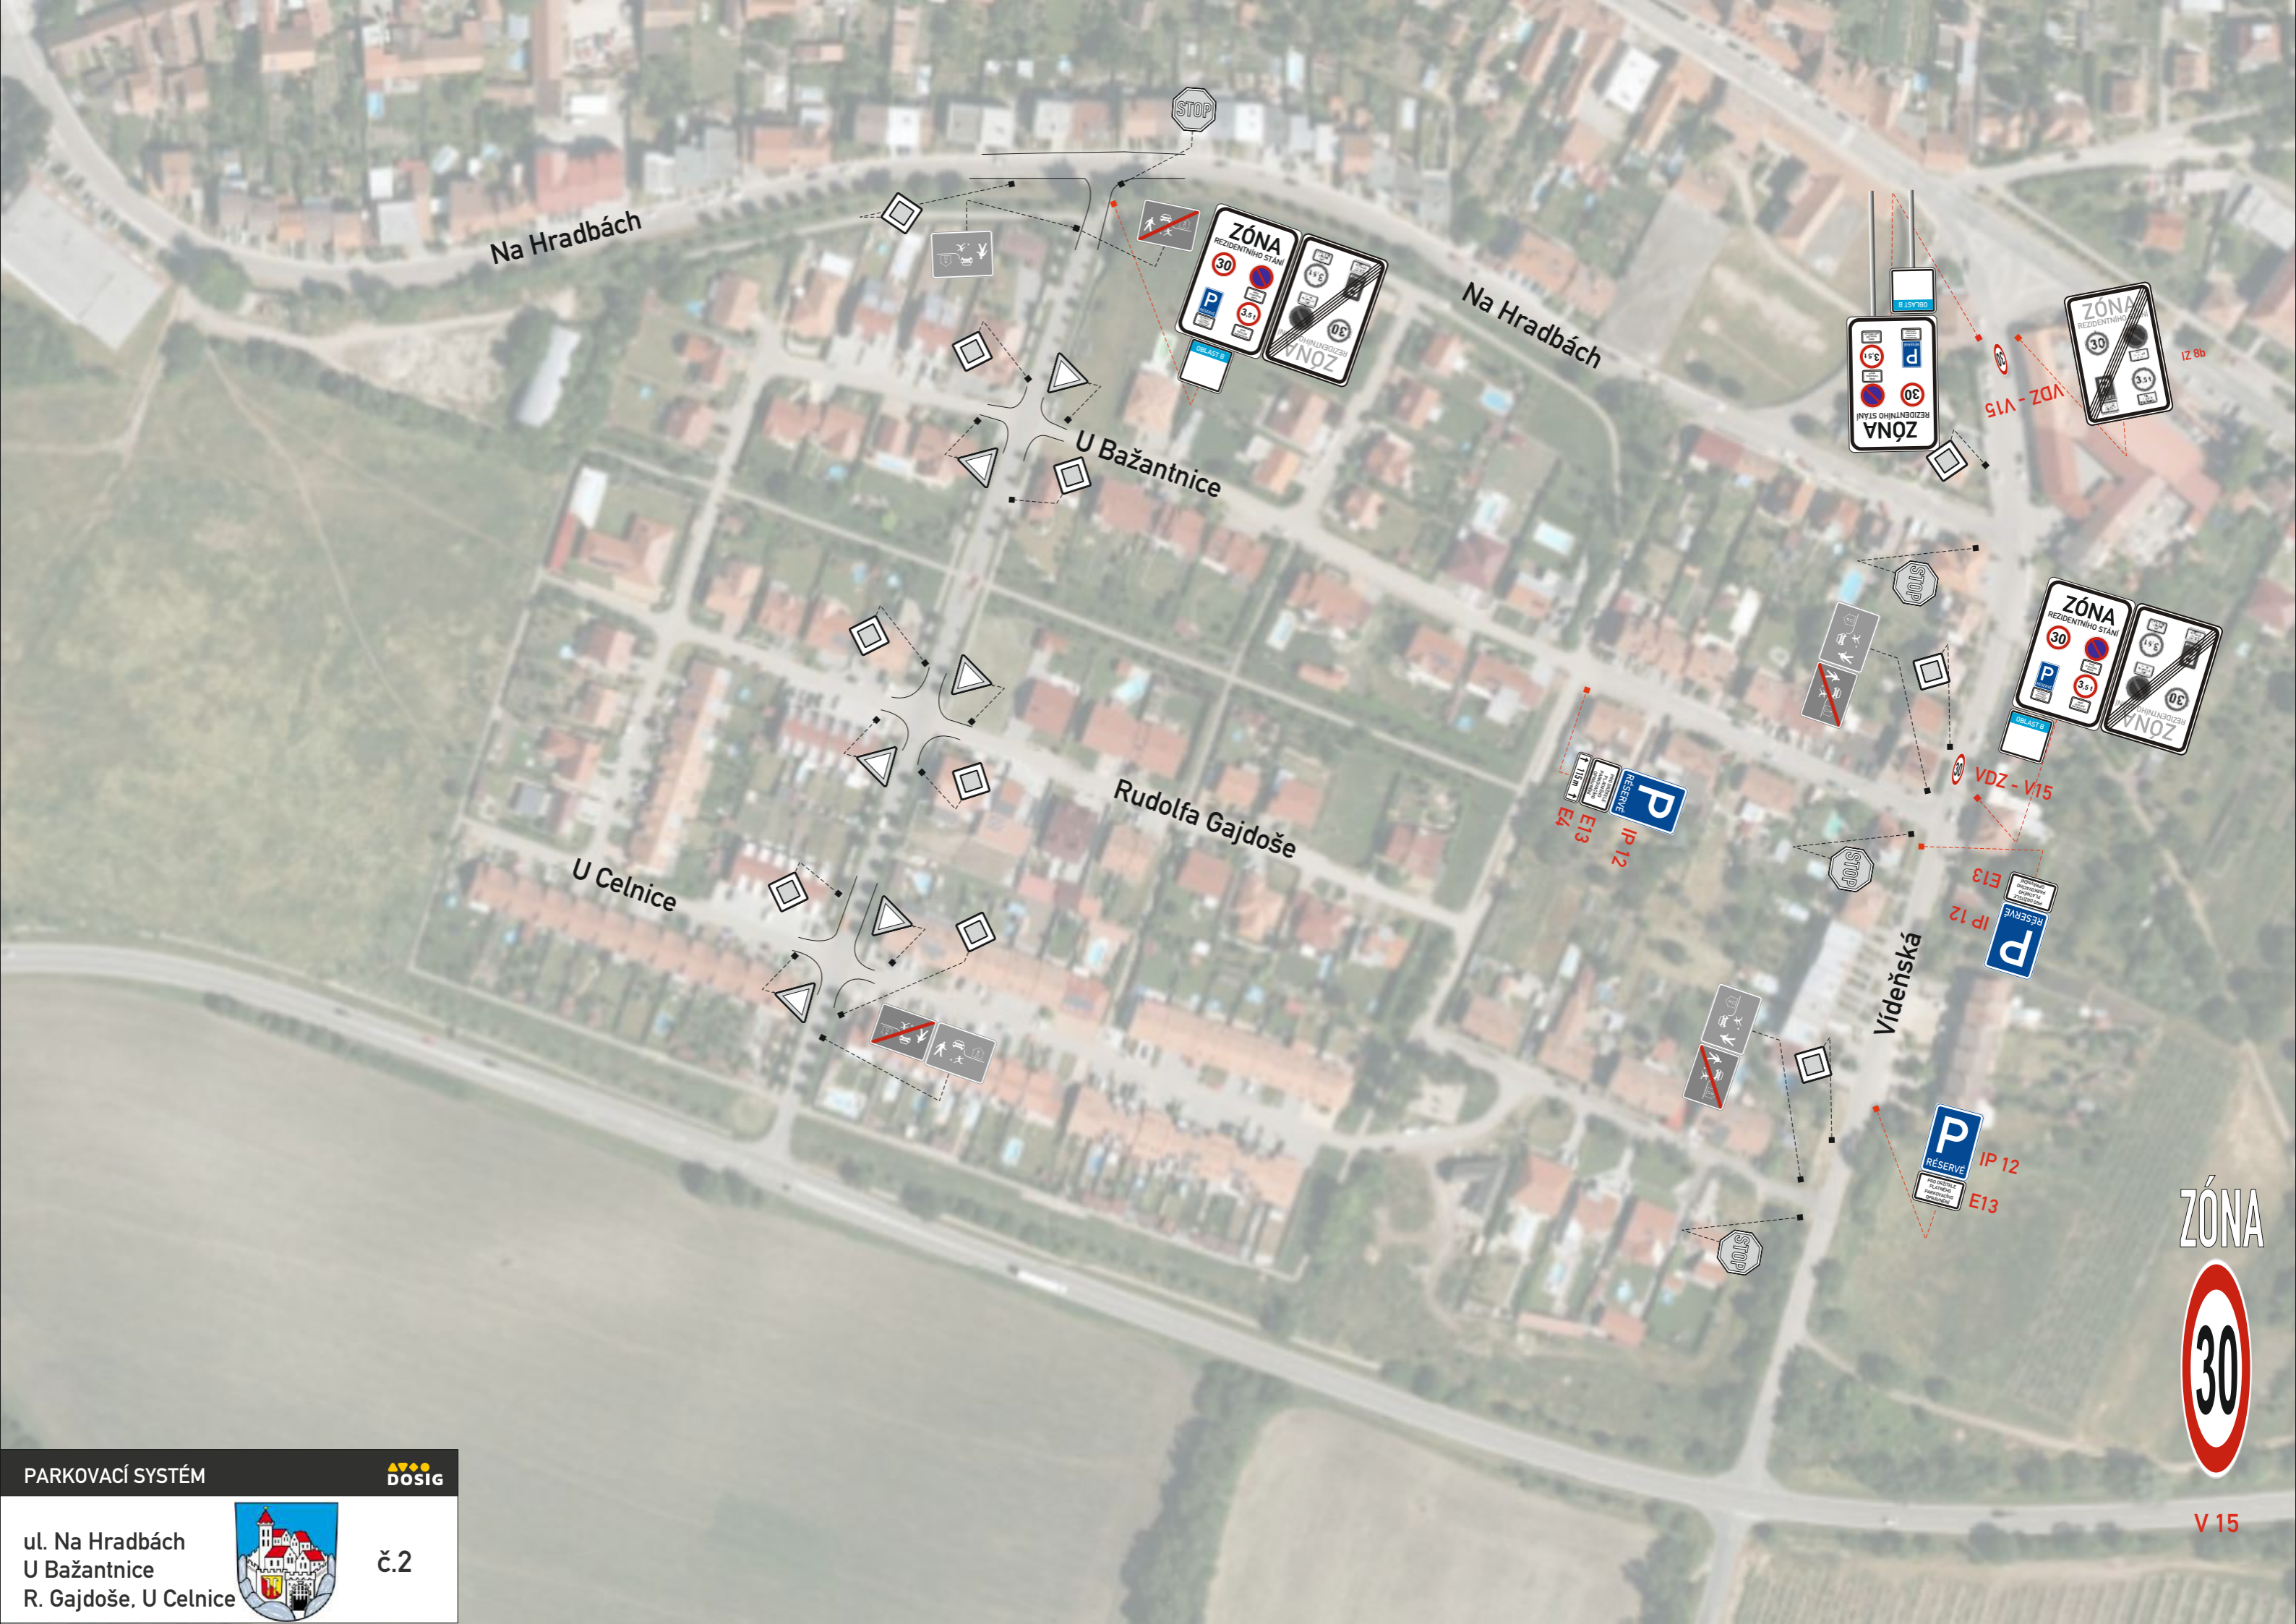

B28
E13

PARKOVACÍ SYSTÉM

ul. Rep. obrany
Sportovní

č.1

Na Hradbách

Na Hradbách

U Bažantnice

Rudolfa Gajdoše

Vídeňská

Valtická

Valtická

Valtická

ZONA REZIDENTNÍHO STÁNÍ

17.86

PARKOVACÍ SYSTÉM

ul. Valtická, Vídeňská