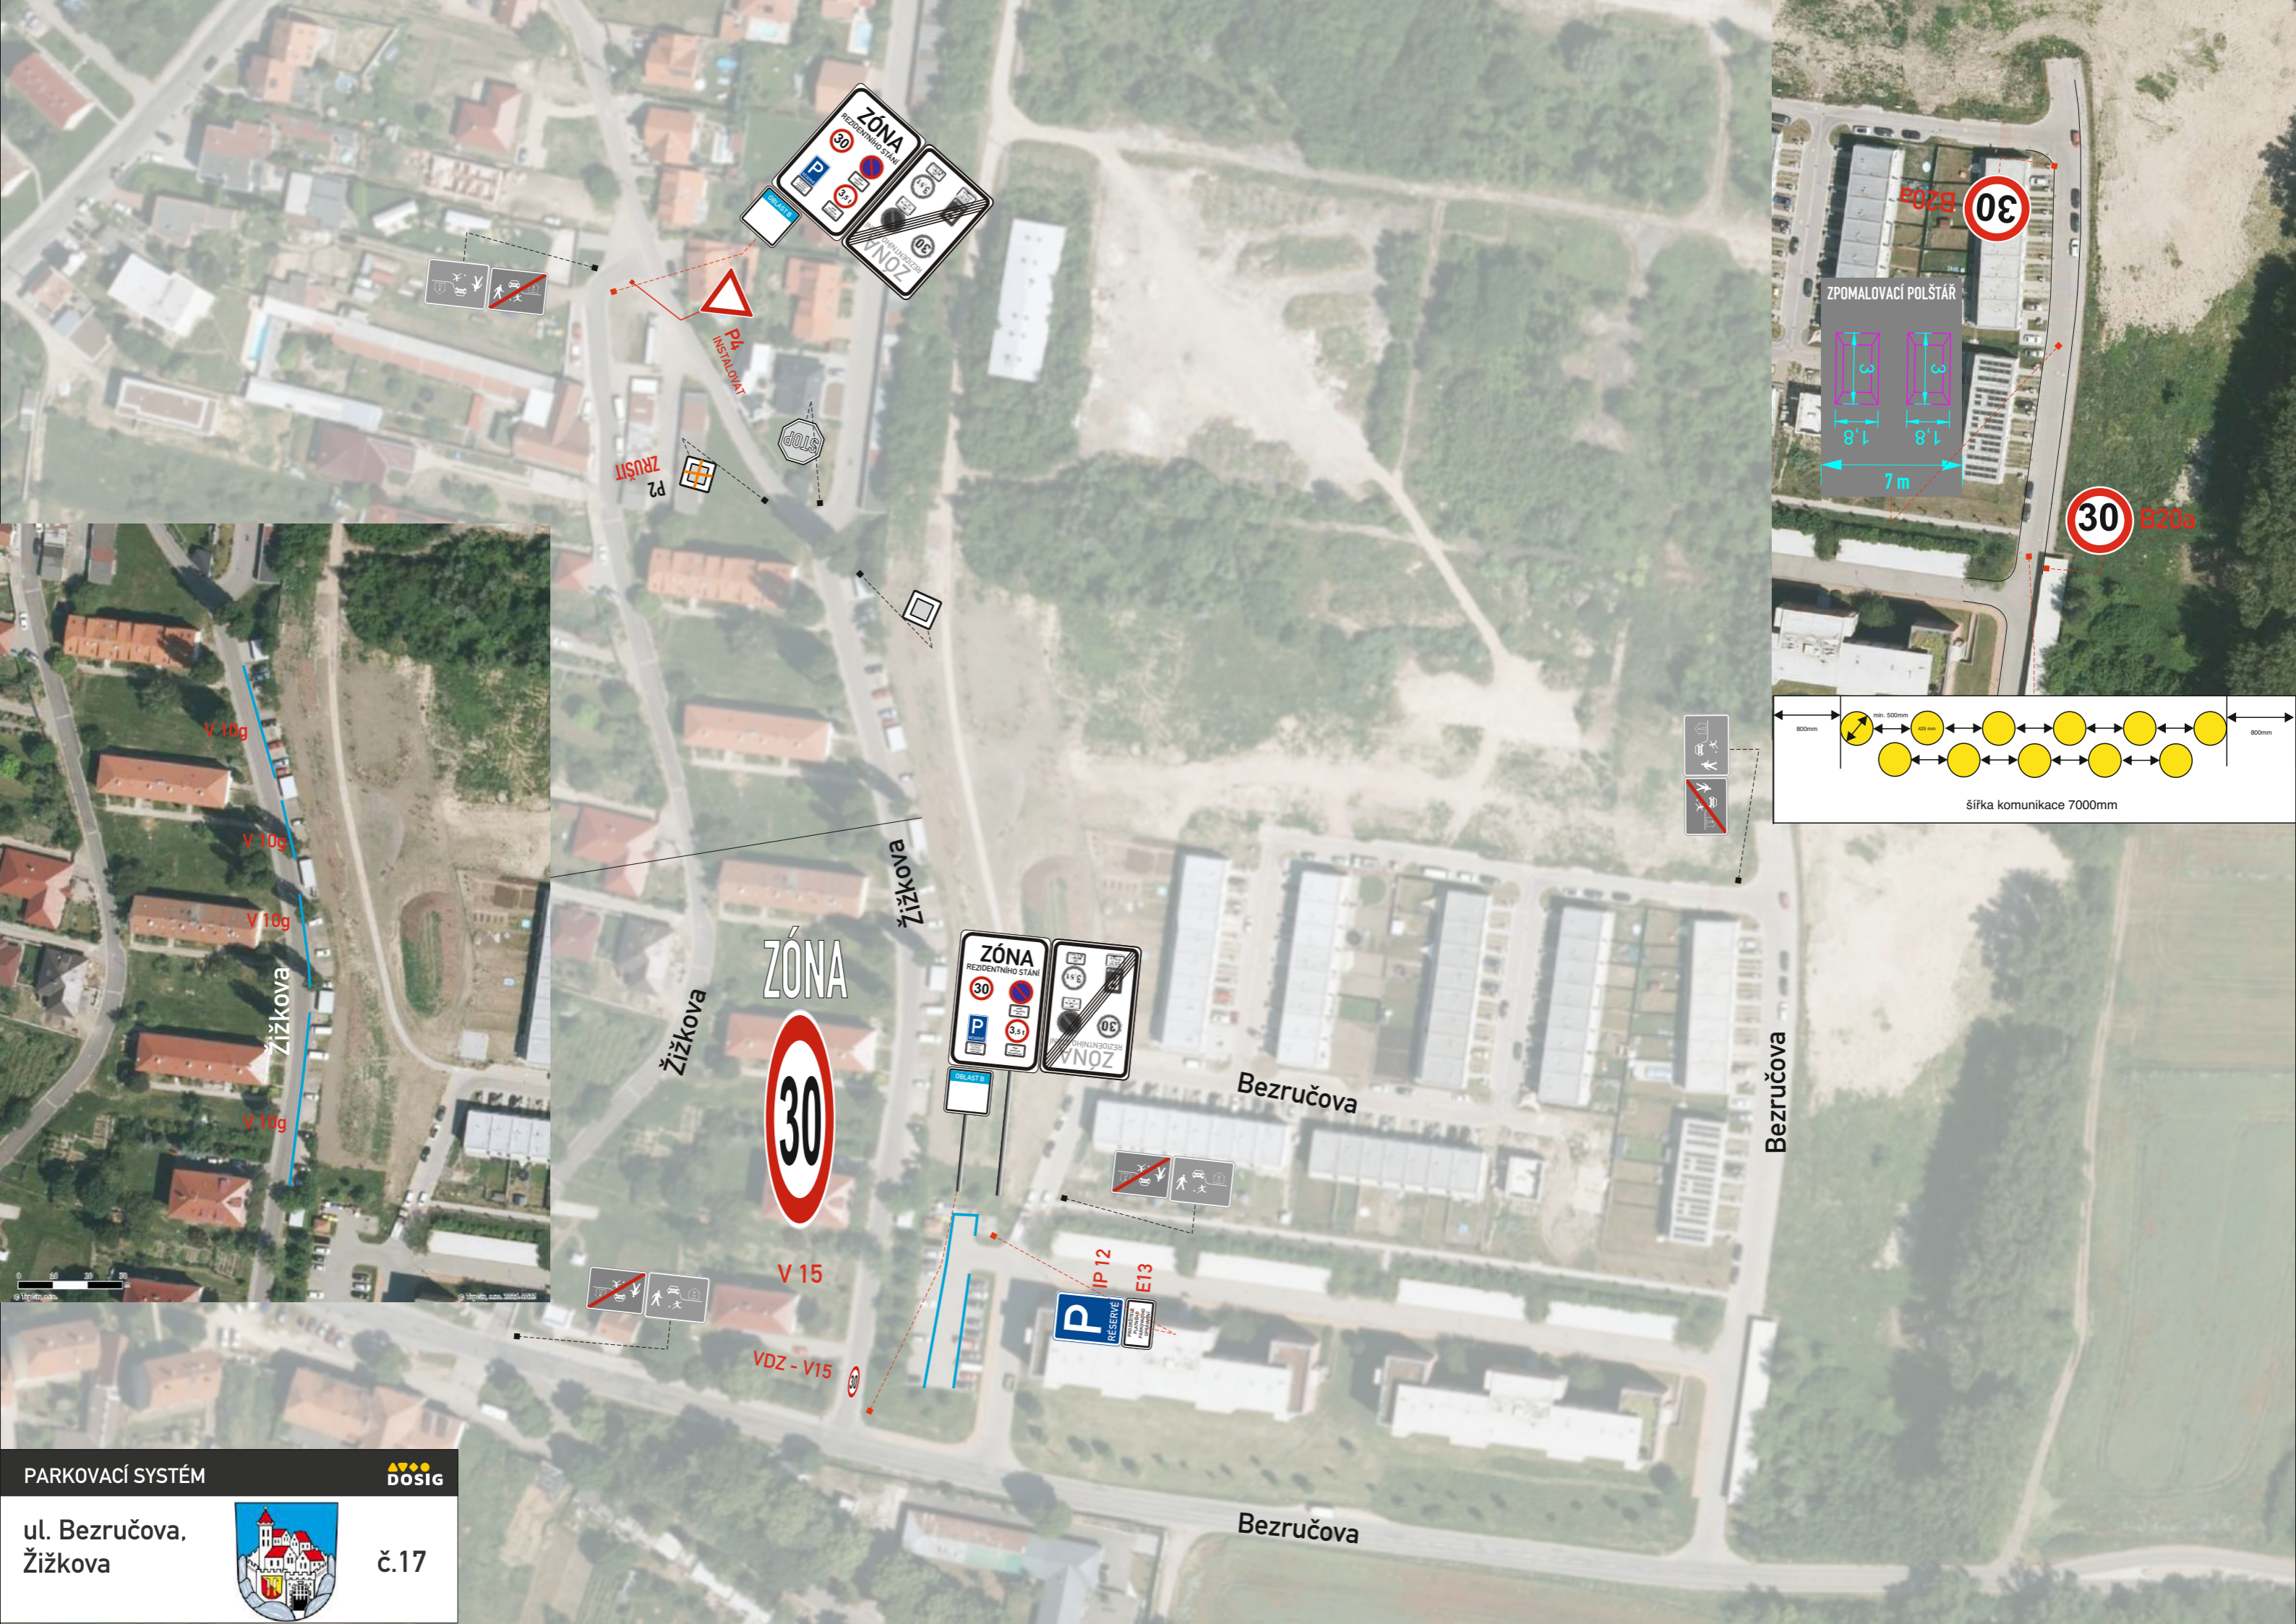

E13

E13

E8d

IP 12
VYHRAZENO
PRO VETERINÁRNÍ
KLINIKU MVDI. Radek
Jorda, Po-Pá 9:00-19:00
So 9:00-12:00, max. 30 min

PARKOVACÍ SYSTÉM DOŠIG

ul. Pod Hájkem
Sadová, Gorkého
Majkaovského

č.16

Bardějovská

Dukelská

Žižkova

Bardějovská

ZÓNA

ZÓNA

V 15

V 15

P4
INSTALOVAT