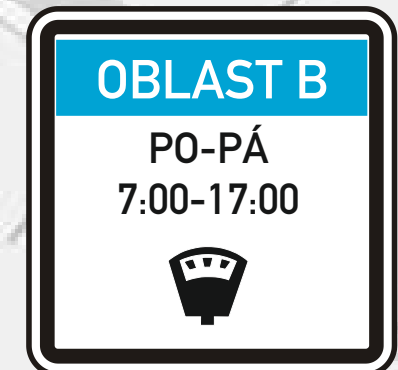

PARKOVACÍ SYSTÉM