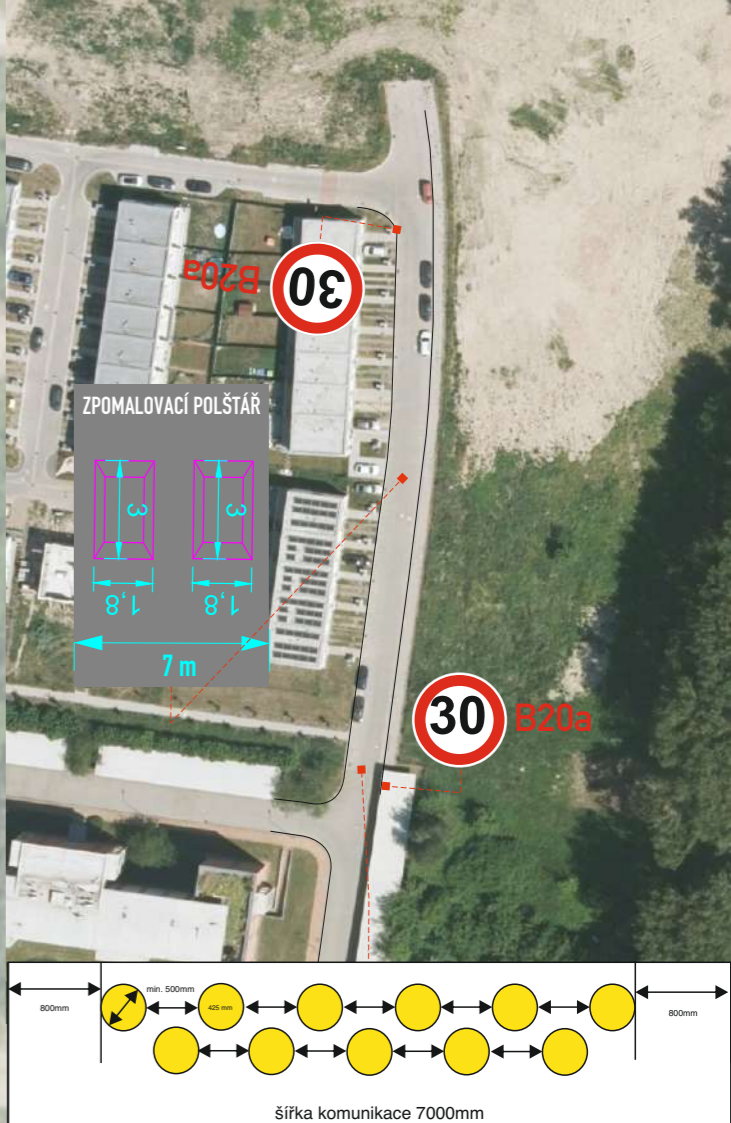

E13

E13

E8d

IP 12
VYHRAZENO
PRO VETERINÁRNÍ
KLINIKU MVDI. Radek
Jorda, Po-Pá 9:00-19:00
So 9:00-12:00, max. 30 min

PARKOVACÍ SYSTÉM DOŠIG

ul. Pod Hájkem
Sadová, Gorkého
Majkaovského

č.16

Bardějovská