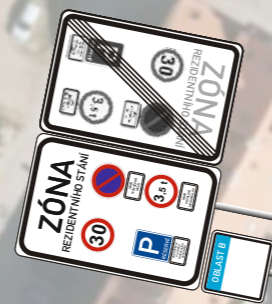

VDZ - V15

22. dubna

Nová

Brněnská

Husova