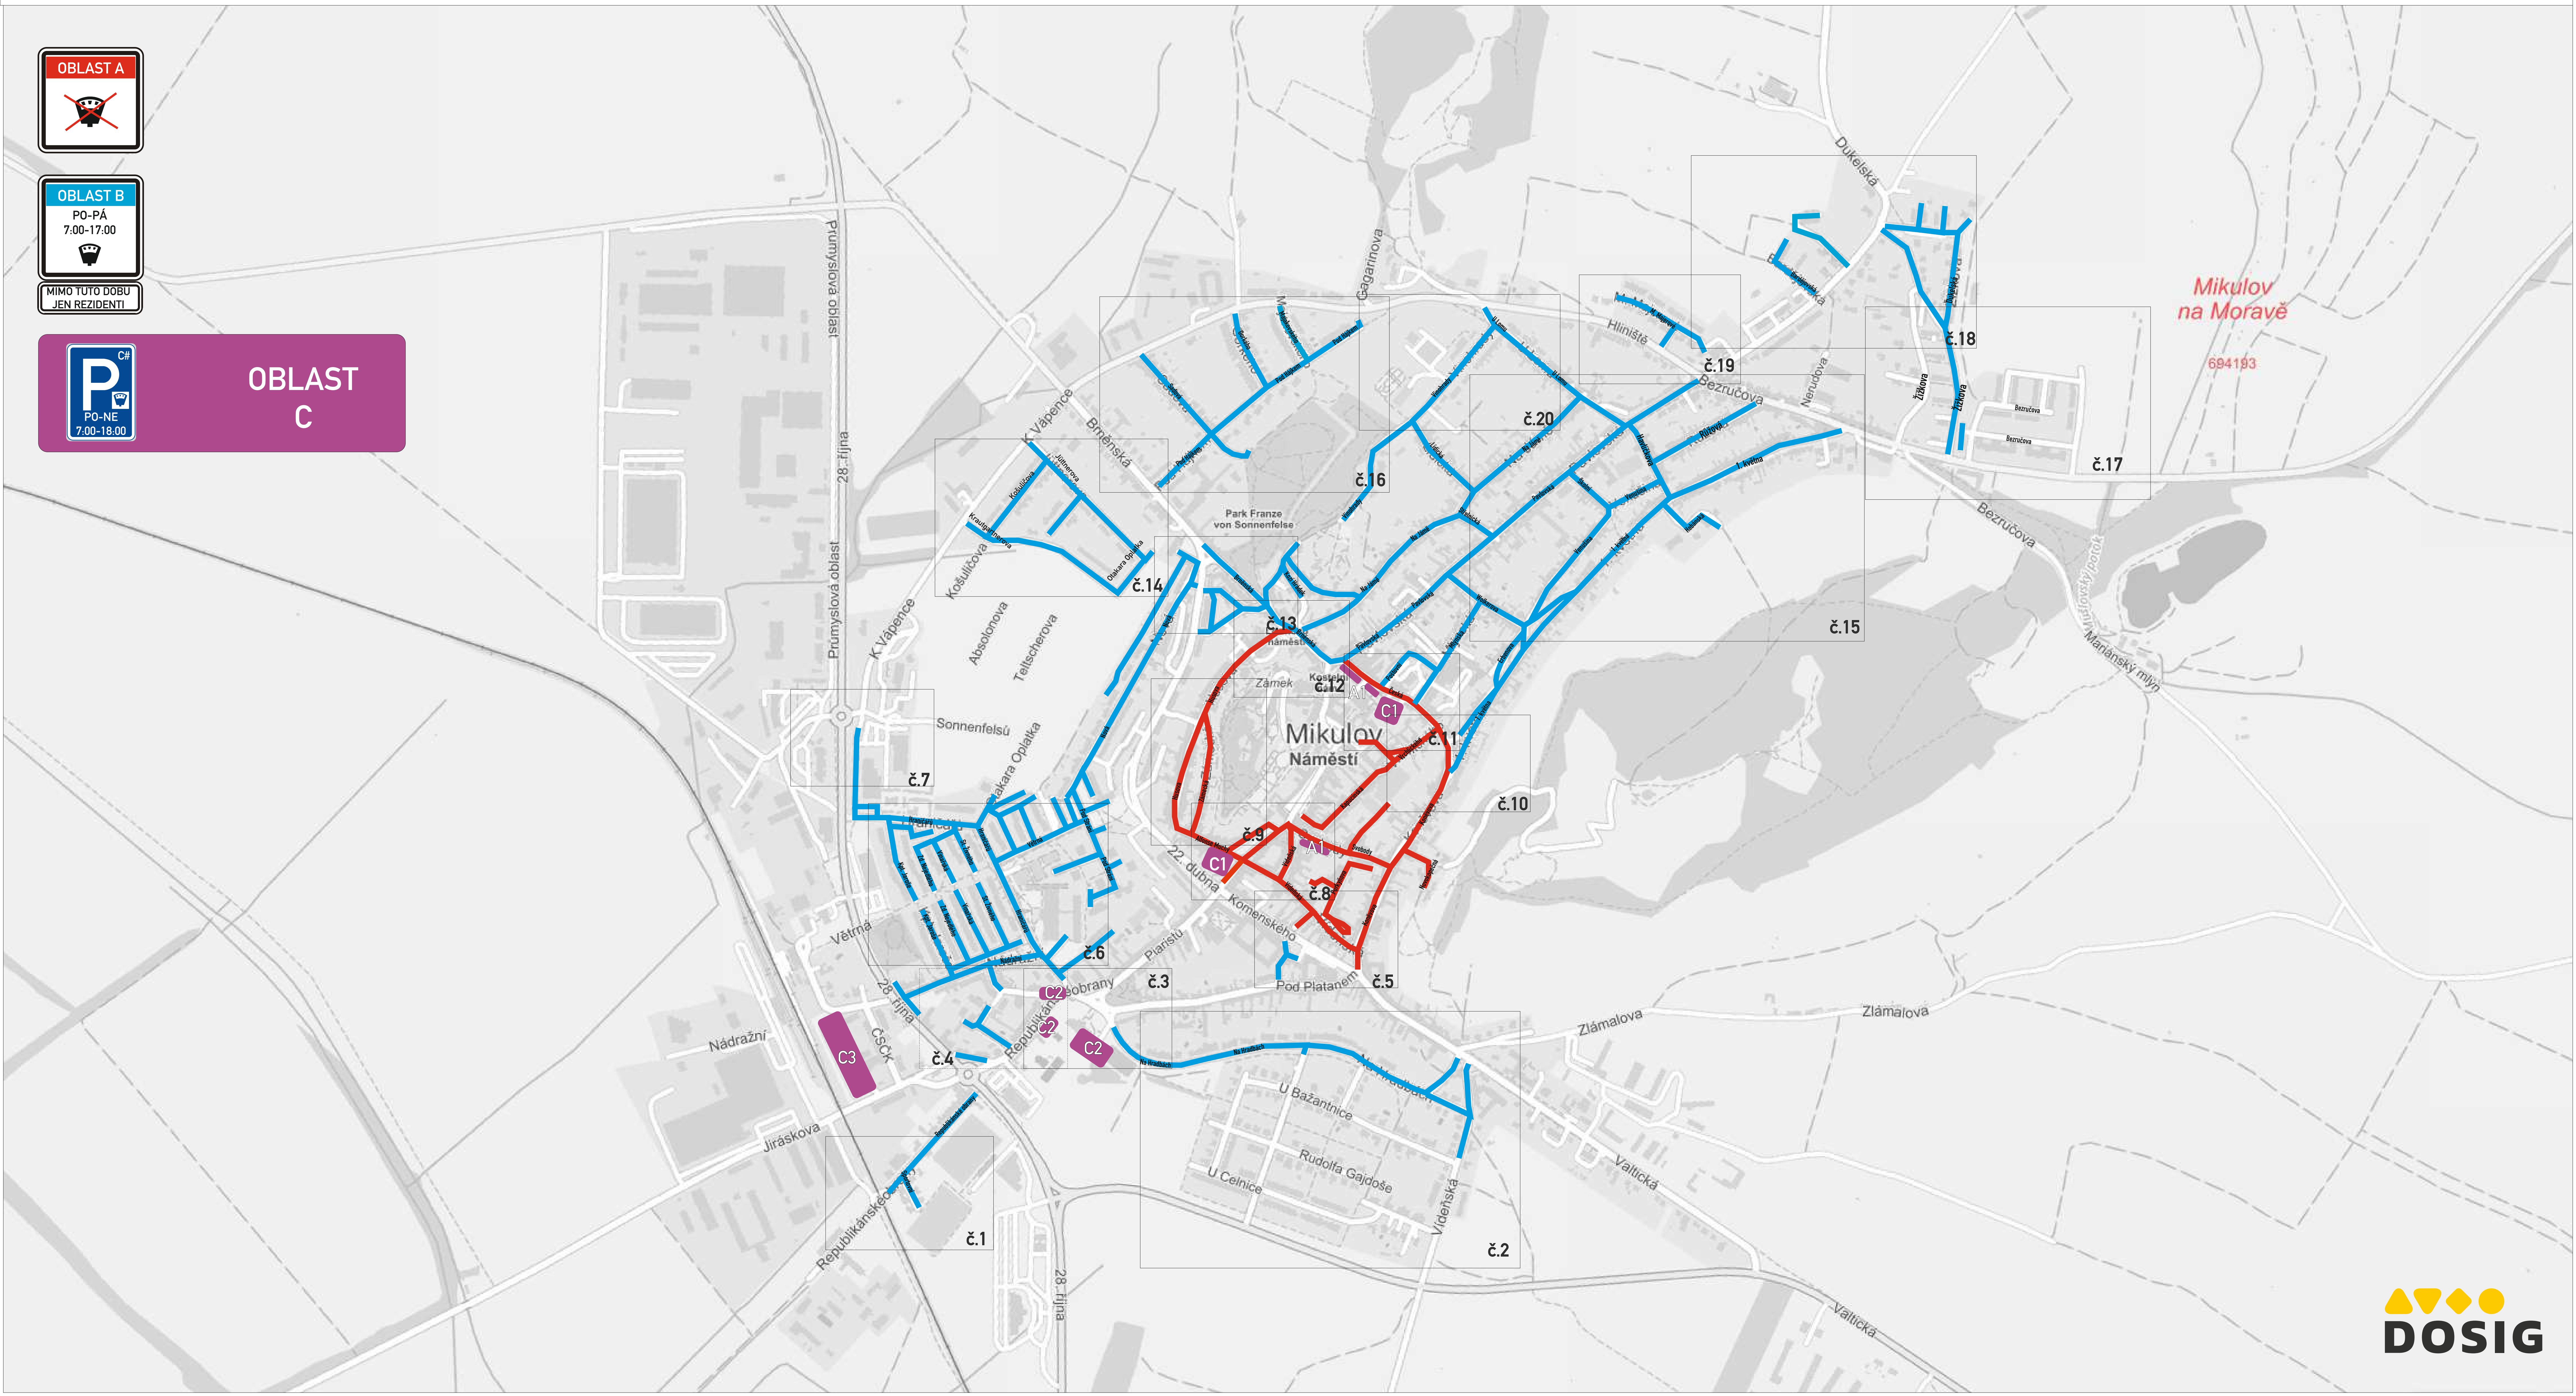

Seznam ulic dle oblastí

OBLAST A

Alf. Muchy
Česká
Husova
Kapucínská
Koněvova
Novokopečná
Purkyňova
Svobody
Vídeňská
Vrchlického
Zámecká

OBLAST B

1. května	Majakovského
Bardějovská	Marie Majerové
Bezručova	Mlýnská
Brněnská	Na Hradbách
Dukelská	Na Jámě
Erbenova	Nádražní
Gorkého	Nerudova
Habánská	Nová
Havlíčková	Otakara Oplatka
Hraničářů	Pavlovská
Jüttnerova	Pod Hájkem
Košuličova	Pod Strání
Kozí Hrádek	Poštovní
Kpt. Jaroše	Republikánské obrany
Krautgartnerova	Rudolfa Gajdoše
Lidická	Růžová
	Sadová

Schärfova alej
Stanislava Živného
Střelnická
Školní
U Bažantnice
U Celnice
U Lomu
U Staré brány
Venušina
Větrná
Vídeňská
Vinařská
Vinohrady
Vrchlického
Wolkerova
Zdeňka Nejedlého
Žižkova

OBLAST C1

Parkoviště Česká
část ul. Česká
Parkoviště Komenského
část ul. Svobody

OBLAST C2

Parkoviště Na Hradbách
Parkoviště Rep. obrany
Parkoviště Rep. obrany

OBLAST C3

Parkoviště Jiráskova

PARKOVACÍ SYSTÉM

MIMO TUTO DOBU
JEN REZIDENTI

OBLAST
C

NÁHLED DOPRAVNÍHO ZNAČENÍ

IP 13c

700x500

IP 13c

700x500

ZÓNA

V 15

VODOROVNÉ DOPRAVNÍ ZNAČENÍ

ZÓNA