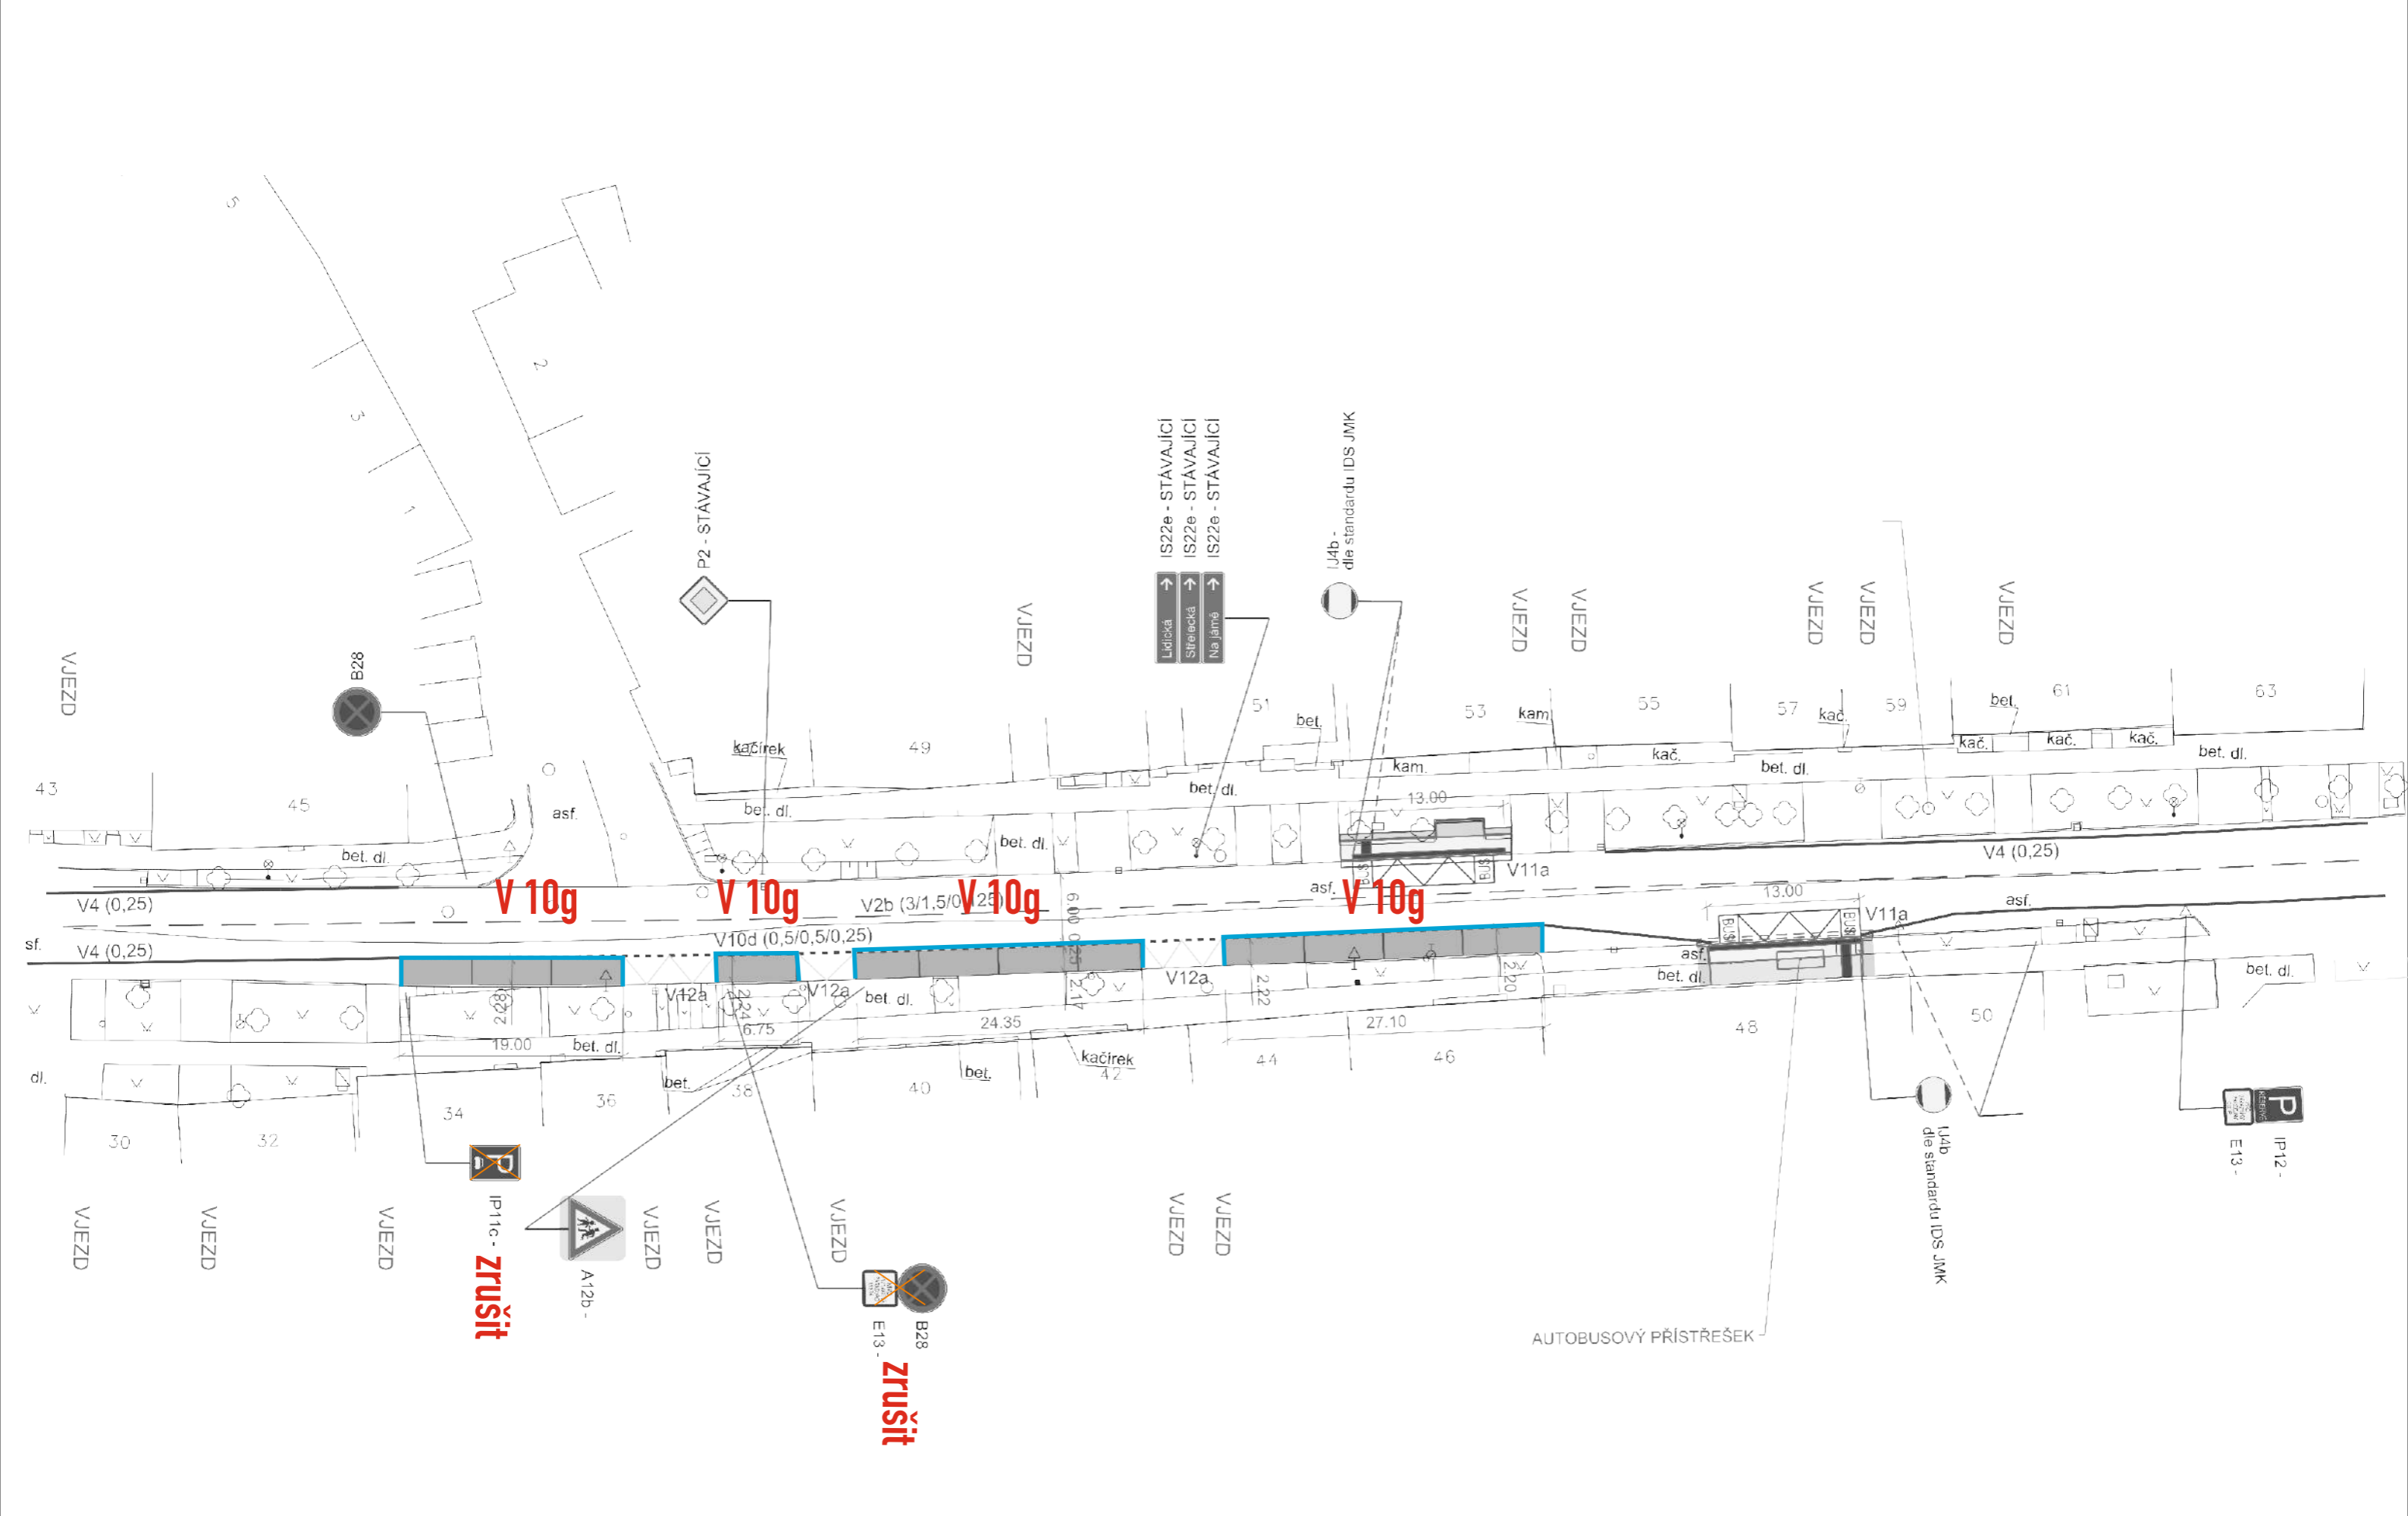

č.15

ZÓNA

V 15

Gagarinova

Sadová

Gorkého

Majakovského

Pod Hájkem