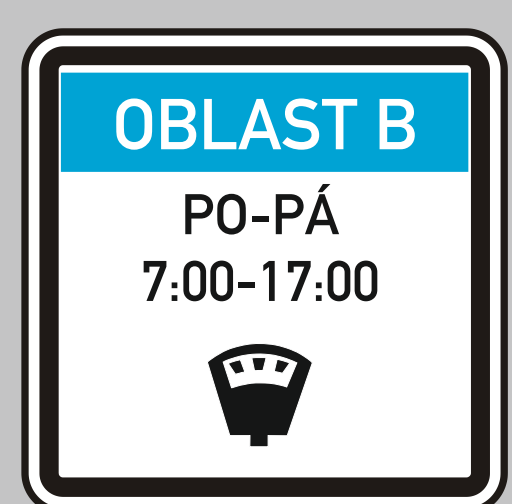

IP 13c

700x500

IP 13c

700x500

ZÓNA

V 15

VODOROVNÉ DOPRAVNÍ ZNAČENÍ

ZÓNA